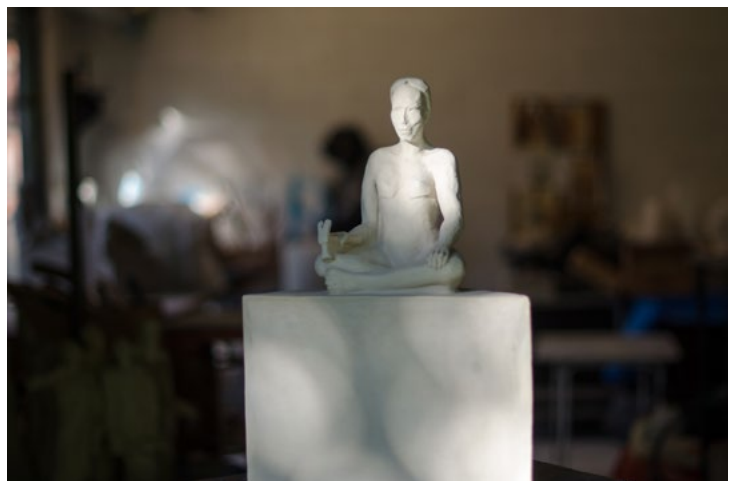

VISITORS
SCULPTURES_ARCHIVE with dimensions
MARIE JULIA BOLLANSÉE

1.H34x W28x D28

2.H49x W24,5x D21

3.H49x W16,5x D26,5

4.H31x W28,5x D26

5.H58x W16,5x D21

6.H49x W35x D22

7.H53,5x W17x D17